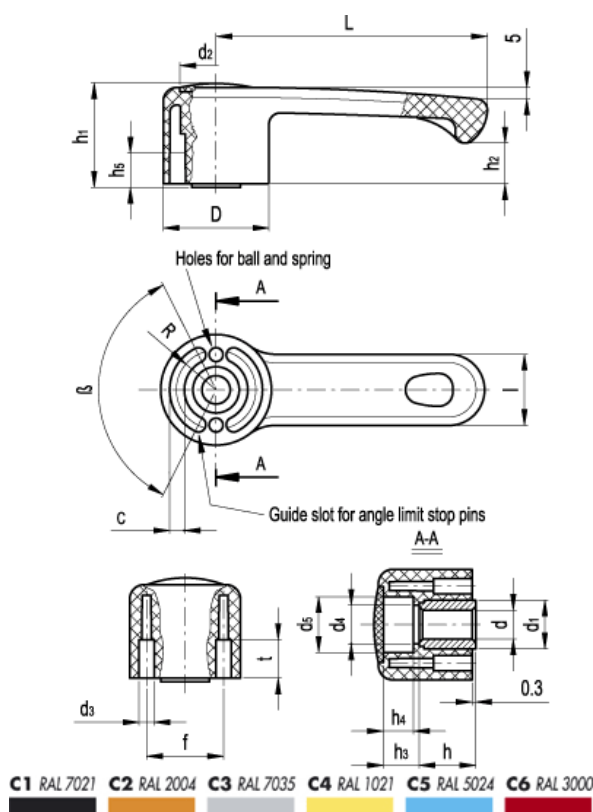

Varenummer: 23052122414  
 Beskrivelse: E+G Spændearm ELCR.118 A-12-C4 Gul  
 C4 Gul

## Mål

c = 6.5	f = 32	l = 29
D = 46	g = 135	L = 118
d = 12	h = 22	R = 17.5
d1 = 22	h1 = 44	t = 15.5
d2 = 31.5	h2 = 18.5	v = 125±1°
d3 = 6	h3 = 19	
d4 = 17	h4 = 17	
d5 = 25.5	h5 = 10	